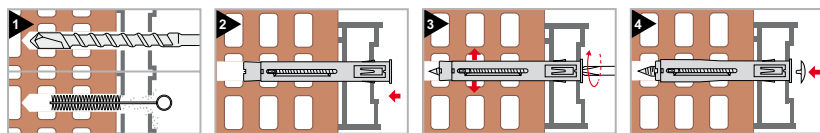

TCS

Long nylon plug with nail screw

Cheville longue en nylon avec vis à clou

Countersunk rim countersunk head nail screw white zinc plated Pozidriv recess

Collerette fraisée
vis à clou tête fraisée
zingué blanc
empreinte Pozidriv

Code	Plug Cheville Ø x L	Fixing thickness Épais. à fixer max	Pkg.	Outerbox Cond.
60301b05030	5x30	5	100	1000
60301b05050	5x50	25	100	-
60301b06040	6x40	10	100	-
60301b06060	6x60	30	100	-
60301b06080	6x80	50	100	-
60301b08060	8x60	20	100	1000
60301b08080	8x80	40	100	1000
60301b08100	8x100	60	50	500
60301b08120	8x120	80	50	500
60301b08135	8x135	95	50	500
60301b08160	8x160	120	50	500

TPF

Long nylon frame anchor

Cheville longue en nylon pour fixation d'encadrements et de fenêtres

Countersunk head screw white zinc plated Pozidriv recess

Vis tête fraisée
zingué blanc
empreinte Pozidriv

Code	Plug Cheville Ø x L	Pkg.
60602b08075	8x75	100
60602b08100	8x100	100
60602b08120	8x120	100
60602b08140	8x140	100
60602b10075	10x75	100
60602b10100	10x100	100
60602b10120	10x120	100
60602b10140	10x140	100
60602b10165	10x165	100