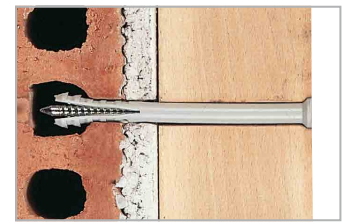

TCS

Long nylon plug with nail screw

Cheville longue en nylon avec vis à clou

Countersunk rim countersunk head nail screw white zinc plated Pozidriv recess

Collerette fraisée
vis à clou tête fraisée
zingué blanc
empreinte Pozidriv

Code	Plug Cheville Ø x L	Fixing thickness Épais. à fixer max	Pkg.	Outerbox Cond.
60301b05030	5x30	5	100	1000
60301b05050	5x50	25	100	-
60301b06040	6x40	10	100	-
60301b06060	6x60	30	100	-
60301b06080	6x80	50	100	-
60301b08060	8x60	20	100	1000
60301b08080	8x80	40	100	1000
60301b08100	8x100	60	50	500
60301b08120	8x120	80	50	500
60301b08135	8x135	95	50	500
60301b08160	8x160	120	50	500

TPF

Long nylon frame anchor

Cheville longue en nylon pour fixation d'encadrements et de fenêtres

Countersunk head screw white zinc plated Pozidriv recess

Vis tête fraisée
zingué blanc
empreinte Pozidriv

Code	Plug Cheville Ø x L	Pkg.
60602b08075	8x75	100
60602b08100	8x100	100
60602b08120	8x120	100
60602b08140	8x140	100
60602b10075	10x75	100
60602b10100	10x100	100
60602b10120	10x120	100
60602b10140	10x140	100
60602b10165	10x165	100

CAP

Cover caps and bits for prolonged fixings

Capuchons et éléments anti-intrusion pour fixations longues

Plastic cover cap Torx recess

Capuchon plastique avec empreinte Torx

Tamper-proof zamak bit

Élément anti-intrusion en zamak