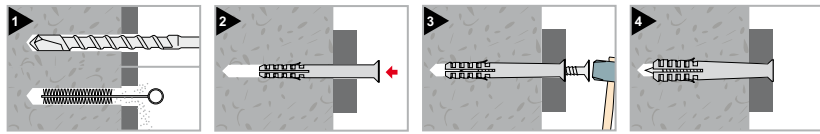

TCS

Long nylon plug with nail screw

Cheville longue en nylon avec vis à clou

Countersunk rim countersunk head nail screw white zinc plated Pozidriv recess

Collerette fraisée
vis à clou tête fraisée
zingué blanc
empreinte Pozidriv

Code	Plug Cheville Ø x L	Fixing thickness Épais. à fixer max	Pkg.	Outerbox Cond.
60301b05030	5x30	5	100	1000
60301b05050	5x50	25	100	-
60301b06040	6x40	10	100	-
60301b06060	6x60	30	100	-
60301b06080	6x80	50	100	-
60301b08060	8x60	20	100	1000
60301b08080	8x80	40	100	1000
60301b08100	8x100	60	50	500
60301b08120	8x120	80	50	500
60301b08135	8x135	95	50	500
60301b08160	8x160	120	50	500

TPF

Long nylon frame anchor

Cheville longue en nylon pour fixation d'encadrements et de fenêtres

Countersunk head screw white zinc plated Pozidriv recess

Vis tête fraisée
zingué blanc
empreinte Pozidriv

Code	Plug Cheville Ø x L	Pkg.
60602b08075	8x75	100
60602b08100	8x100	100
60602b08120	8x120	100
60602b08140	8x140	100
60602b10075	10x75	100
60602b10100	10x100	100
60602b10120	10x120	100
60602b10140	10x140	100
60602b10165	10x165	100