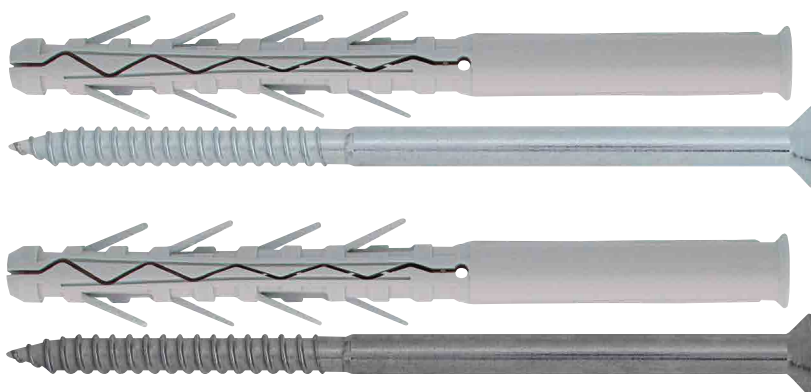

## Long nylon high expansion plug

Cheville longue en nylon à expansion élevée

### Plug only

Cheville nue

Code	Plug Cheville Ø x L	Fixing thickness Épaisss. à fixer max	Pkg.	Outerbox Cond.
64100008080	8x80	10	100	1000
64100008100	8x100	30	100	1000
64100008120	8x120	50	100	1000
64100010085	10x85	15	100	1000
64100010100	10x100	30	100	1000
64100010115	10x115	45	100	1000
64100010135	10x135	65	100	1000
64100010160	10x160	90	100	-
64100010200	10x200	130	100	-
64100012135	12x135	65	100	-
64100012160	12x160	90	100	-
64100012200	12x200	130	100	-
64100012240	12x240	170	100	-

**Hex head screw**  
**white zinc plated**  
**Ø 8 wrench 10**  
**Ø 10 wrench 13**  
**Ø 12 wrench 17**

Vis T.H.  
zingué blanc  
Ø 8 S/plat 10  
Ø 10 S/plat 13  
Ø 12 S/plat 17

Code	Plug Cheville Ø x L	Screw Vis Ø x L	Fixing thickness Épais. à fixer max	Pkg.	Outerbox Cond.
64101b08080	8x80	5,5x85	10	100	1000
64101b08100	8x100	5,5x105	30	50	500
64101b08120	8x120	5,5x125	50	50	500
64101b10085	10x85	7x90	15	100	500
64101b10100	10x100	7x105	30	50	500
64101b10115	10x115	7x120	45	50	500
64101b10135	10x135	7x140	65	50	250
64101b10160	10x160	7x165	90	50	250
64101b10200	10x200	7x205	130	50	250
64101b12135	12x135	10x140	65	25	250
64101b12160	12x160	10x165	90	25	125
64101b12200	12x200	10x205	130	25	125
64101b12240	12x240	10x245	170	25	-