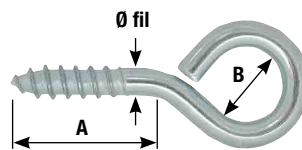

## NFEG

Hook screw for wood - NF E 25-610  
Crochet d'armoire - NF E 25-610

White zinc plated

Zingué blanc

Code	Ref.	fil Ø	A	B	Thread length Longueur filet	Pkg.	Outerbox Cond.
85200b17035	17x35	2,5	12	7	8	200	6400
85200b18050	18x50	3	20	12	10	200	3200
85200b19060	19x60	3,5	20	12	12	200	3200
85200b19070	19x70	3,5	25	12	15	200	3200
85200b20080	20x80	4	30	17	18	200	1600
85200b21090	21x90	4,5	35	19	18	100	800

## NFEO

Screw eye for wood - NF E 25-609  
Piton à oeil - NF E 25-609

White zinc plated Zingué blanc Code	Brass Laiton Code	Ref.	fil Ø	A	B	Thread length Longueur filet	Pkg.	Outerbox Cond.
85300b16030		16x30	1,9	12	5	8	200	6400
85300b18040	85301018040	18x40	3	16	7	10	200	6400
85300b18050		18x50	3	20	9	10	200	3200
85300b18060		18x60	3	25	9	15	200	3200
85300b19050	85301019050	19x50	3,5	20	9	12	200	3200
85300b19060		19x60	3,5	25	9	15	200	3200
85300b20060		20x60	4	20	10	15	200	3200
85300b20070		20x70	4	25	10	15	100	1600
85300b20080	85301020080	20x80	4	30	10	15	100	1600
85300b21070		21x70	4,5	25	12	15	100	1600
85300b21080		21x80	4,5	30	12	18	100	1600
85300b21090		21x90	4,5	35	12	18	100	1200
85300b22080		22x80	5	30	14	18	100	1200
85300b22100		22x100	5	40	14	24	100	800
85300b22120		22x120	5	50	14	30	100	600
85300b23100		23x100	6	40	16	24	100	600
85300b23120		23x120	6	50	16	30	100	400
85300b23140		23x140	6	60	16	36	100	400