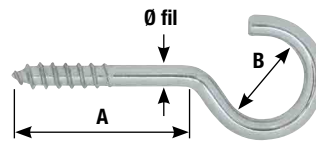

## NFEG

Hook screw for wood - NF E 25-610  
Crochet d'armoire - NF E 25-610

White zinc plated

Zingué blanc

Code	Ref.	fil Ø	A	B	Thread length Longueur filet	Pkg.	Outerbox Cond.
85200b17035	17x35	2,5	12	7	8	200	6400
85200b18050	18x50	3	20	12	10	200	3200
85200b19060	19x60	3,5	20	12	12	200	3200
85200b19070	19x70	3,5	25	12	15	200	3200
85200b20080	20x80	4	30	17	18	200	1600
85200b21090	21x90	4,5	35	19	18	100	800

## NFEO

Screw eye for wood - NF E 25-609  
Piton à oeil - NF E 25-609

White zinc plated Zingué blanc Code	Brass Laiton Code	Ref.	fil Ø	A	B	Thread length Longueur filet	Pkg.	Outerbox Cond.
85300b16030		16x30	1,9	12	5	8	200	6400
85300b18040	85301018040	18x40	3	16	7	10	200	6400
85300b18050		18x50	3	20	9	10	200	3200
85300b18060		18x60	3	25	9	15	200	3200
85300b19050	85301019050	19x50	3,5	20	9	12	200	3200
85300b19060		19x60	3,5	25	9	15	200	3200
85300b20060		20x60	4	20	10	15	200	3200
85300b20070		20x70	4	25	10	15	100	1600
85300b20080	85301020080	20x80	4	30	10	15	100	1600
85300b21070		21x70	4,5	25	12	15	100	1600
85300b21080		21x80	4,5	30	12	18	100	1600
85300b21090		21x90	4,5	35	12	18	100	1200
85300b22080		22x80	5	30	14	18	100	1200
85300b22100		22x100	5	40	14	24	100	800
85300b22120		22x120	5	50	14	30	100	600
85300b23100		23x100	6	40	16	24	100	600
85300b23120		23x120	6	50	16	30	100	400
85300b23140		23x140	6	60	16	36	100	400