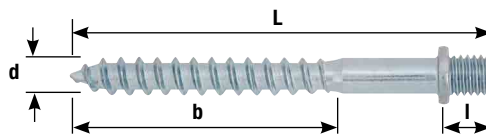

VCC

Studscrew with collar

Vis double filet avec collerette

White zinc plated

Zingué blanc

Code	Wood thread Filet bois d x b	Metric thread Filet métrique Ø x l	L	Pkg.
01300b06040	6x32	M6x6	40	100
01300b06050	6x32	M6x6	50	100
01300b06060	6x50	M6x6	60	100
01300b06080	6x50	M6x6	80	100
01300b08050	7x35	M8x8	50	50
01300b08060	7x35	M8x8	60	50
01300b08070	7x35	M8x8	70	50
01300b08080	7x50	M8x8	80	50

VCS

Studscrew with wrench

Vis double filet avec méplat

White zinc plated

Zingué blanc

Code	Wood thread Filet bois d x b	Metric thread Filet métrique Ø x l	L	Pkg.
01000b08050	8x30	M8x15	50	200
01000b08060	8x30	M8x25	60	200
01000b08070	8x45	M8x20	70	200
01000b08080	8x45	M8x30	80	100
01000b08090	8x45	M8x40	90	100
01000b08100	8x45	M8x50	100	100
01000b08110	8x45	M8x45	110	100
01000b08120	8x45	M8x45	120	100
01000b08140	8x65	M8x60	140	100
01000b08160	8x65	M8x60	160	100
01000b10060	10x30	M10x20	60	100
01000b10070	10x45	M10x20	70	100
01000b10080	10x45	M10x25	80	100
01000b10090	10x45	M10x25	90	100
01000b10095▲	10x45	M10x30	95	100
01000b10100	10x45	M10x35	100	100
01000b10120	10x60	M10x35	120	100
01000b10140	10x60	M10x55	140	100
01000b10180	10x60	M10x60	180	100
01000b12100	12x45	M12x25	100	50
01000b12120▲	12x60	M12x30	120	50
01000b12140▲	12x60	M12x50	140	50