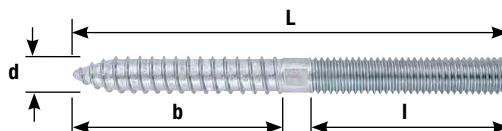

VCC

Studscrew with collar

Vis double filet avec collerette

White zinc plated

Zingué blanc

Code	Wood thread Filet bois d x b	Metric thread Filet métrique Ø x l	L	Pkg.
01300b06040	6x32	M6x6	40	100
01300b06050	6x32	M6x6	50	100
01300b06060	6x50	M6x6	60	100
01300b06080	6x50	M6x6	80	100
01300b08050	7x35	M8x8	50	50
01300b08060	7x35	M8x8	60	50
01300b08070	7x35	M8x8	70	50
01300b08080	7x50	M8x8	80	50

VCS

Studscrew with wrench

Vis double filet avec méplat

White zinc plated

Zingué blanc

Code	Wood thread Filet bois d x b	Metric thread Filet métrique Ø x l	L	Pkg.
01000b08050	8x30	M8x15	50	200
01000b08060	8x30	M8x25	60	200
01000b08070	8x45	M8x20	70	200
01000b08080	8x45	M8x30	80	100
01000b08090	8x45	M8x40	90	100
01000b08100	8x45	M8x50	100	100
01000b08110	8x45	M8x45	110	100
01000b08120	8x45	M8x45	120	100
01000b08140	8x65	M8x60	140	100
01000b08160	8x65	M8x60	160	100
01000b10060	10x30	M10x20	60	100
01000b10070	10x45	M10x20	70	100
01000b10080	10x45	M10x25	80	100
01000b10090	10x45	M10x25	90	100
01000b10095▲	10x45	M10x30	95	100
01000b10100	10x45	M10x35	100	100
01000b10120	10x60	M10x35	120	100
01000b10140	10x60	M10x55	140	100
01000b10180	10x60	M10x60	180	100
01000b12100	12x45	M12x25	100	50
01000b12120▲	12x60	M12x30	120	50
01000b12140▲	12x60	M12x50	140	50