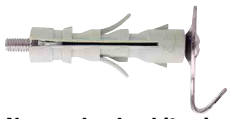

Gond long zingué blanc  
rondelle métallique

Code	Plug Cheville Ø x L	Long hook Gond long	Pkg.	Outerbox Cond.
60905b09040	9x40	M4	100	1200
60905b12046	12x46	M5	100	600

**Double threaded screw white zinc plated metal washer**

Vis à deux filets zingué blanc  
rondelle métallique

Code	Plug Cheville Ø x L	Screw protrusion Surplomb vis	Pkg.	Outerbox Cond.
61008b09040	9x40	M4x40	100	600
61011b12046	12x46	M5x40	100	600

**Rounded countersunk head screw white zinc plated, metal washer**

Vis tête fraisée bombée zingué blanc  
rondelle métallique

Code	Plug Cheville Ø x L	Screw Vis	Pkg.	Outerbox Cond.
61103b09040	9x40	M4	100	1200
61103b12046	12x46	M5	100	800

**Narrow hook white zinc plated**