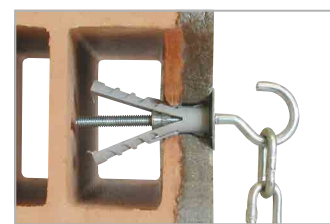

**TA**

**Nylon plug with accessories**

Cheville en nylon avec accessoires

**Cup hook white zinc plated metal washer**

Crochet zingué blanc  
rondelle métallique

Code	Plug Cheville Ø x L	Cup hook Crochet	Pkg.	Outerbox Cond.
60701b09040	9x40	M4	100	800
60701b12046	12x46	M5	100	600

**Eye white zinc plated metal washer**

Piton zingué blanc  
rondelle métallique

Code	Plug Cheville Ø x L	Eye Piton	Pkg.	Outerbox Cond.
60801b09040	9x40	M4	100	800
60801b12046	12x46	M5	100	600

**Short hook white zinc plated metal washer**

Gond court zingué blanc  
rondelle métallique

Code	Plug Cheville Ø x L	Short hook Gond court	Pkg.	Outerbox Cond.
60903b09040	9x40	M4	100	1200
60903b12046	12x46	M5	100	800

**Medium hook white zinc plated metal washer**

**Rounded countersunk head screw white zinc plated, metal washer**

Vis tête fraisée bombée zingué blanc, rondelle métallique

Code	Plug Cheville Ø x L	Screw Vis	Pkg.	Outerbox Cond.
61104b09049	9x49	M4	100	800
61104b12057	12x57	M5	100	600