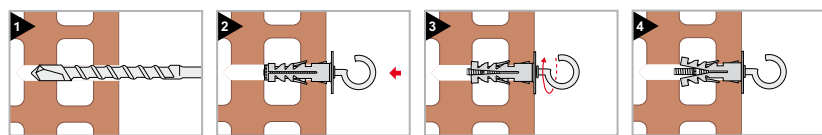

**TA**

**Nylon plug with accessories**

Cheville en nylon avec accessoires

**Cup hook white zinc plated metal washer**

Crochet zingué blanc  
rondelle métallique

Code	Plug Cheville Ø x L	Cup hook Crochet	Pkg.	Outerbox Cond.
60701b09040	9x40	M4	100	800
60701b12046	12x46	M5	100	600

**Eye white zinc plated metal washer**

Piton zingué blanc  
rondelle métallique

Code	Plug Cheville Ø x L	Eye Piton	Pkg.	Outerbox Cond.
60801b09040	9x40	M4	100	800
60801b12046	12x46	M5	100	600

**Short hook white zinc plated metal washer**

Gond court zingué blanc  
rondelle métallique

Code	Plug Cheville Ø x L	Short hook Gond court	Pkg.	Outerbox Cond.
60903b09040	9x40	M4	100	1200
60903b12046	12x46	M5	100	800

**Medium hook white zinc plated metal washer**

**Rounded countersunk head screw white zinc plated, metal washer**

Vis tête fraisée bombée zingué blanc, rondelle métallique

Code	Plug Cheville Ø x L	Screw Vis	Pkg.	Outerbox Cond.
61104b09049	9x49	M4	100	800
61104b12057	12x57	M5	100	600