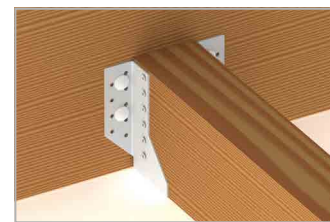

# EJH

Joist hanger  
Sabot ailes extérieures

WHITE  
ZINGULATED  
ZINGUÉ  
BLANC

Code	A int.	B	Thickness Épaisseur	Screw holes Trou vis Ø	Nail holes Trou clous Ø	Pkg.
80100b81045 <sup>(1)</sup>	45	81	2	11	5	25
80105b96045	45	96	2	11	5	25
80105b10045	45	108	2	11	5	25
80105b13045	45	138	2	11	5	25
80105b10060	60	100	2	11	5	25
80105b13060	60	130	2	11	5	25
80105b16060	60	160	2	11	5	25
80100b69070 <sup>(1)</sup>	70	70	2	11	5	25
80105b12070	70	125	2	11	5	25
80105b12080	80	120	2	11	5	25
80100b13080 <sup>(1)</sup>	80	140	2	11	5	25
80105b15080	80	150	2	11	5	25
80100b85090 <sup>(1)</sup>	90	85	2	11	5	25
80100b11090 <sup>(1)</sup>	90	115	2	11	5	25
80100b90100 <sup>(1)</sup>	100	100	2	11	5	25
80105b14100	100	140	2	11	5	25
80100b11120 <sup>(1)</sup>	120	120	2	11	5	25
80105b16120	120	160	2	11	5	25
80100b13140 <sup>(1)</sup>	140	140	2	11	5	25
80105b18140	140	180	2	11	5	25

<sup>(1)</sup> Sizes not covered by CE certification / Dimension non certifiée CE

YELLOW  
PASSIVATED  
ZINGUÉ  
BICHROMATÉ

Code <sup>(1)</sup>	A int.	B	Thickness Épaisseur	Screw holes Trou vis Ø	Nail holes Trou clous Ø	Pkg.
80100d81045	40	71	2	13	5	25
80100d10060	60	100	2	13	5	25
80100d69070	70	70	2	11	5	25
80100d12080	80	120	2	13	5	25
80100d11090	90	145	2	13	5	25
80100d14100	100	140	2	13	5	25
80100d11120	120	130	2	13	5	25
80100d16120	120	160	2	11	5	25