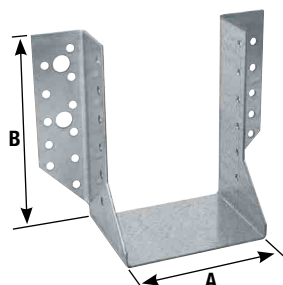

# EJH

Joist hanger  
Sabot ailes extérieures

WHITE  
ZINGULATED  
ZINGUÉ  
BLANC

Code	A int.	B	Thickness Épaisseur	Screw holes Trou vis Ø	Nail holes Trou clous Ø	Pkg.
80100b81045 <sup>(1)</sup>	45	81	2	11	5	25
80105b96045	45	96	2	11	5	25
80105b10045	45	108	2	11	5	25
80105b13045	45	138	2	11	5	25
80105b10060	60	100	2	11	5	25
80105b13060	60	130	2	11	5	25
80105b16060	60	160	2	11	5	25
80100b69070 <sup>(1)</sup>	70	70	2	11	5	25
80105b12070	70	125	2	11	5	25
80105b12080	80	120	2	11	5	25
80100b13080 <sup>(1)</sup>	80	140	2	11	5	25
80105b15080	80	150	2	11	5	25
80100b85090 <sup>(1)</sup>	90	85	2	11	5	25
80100b11090 <sup>(1)</sup>	90	115	2	11	5	25
80100b90100 <sup>(1)</sup>	100	100	2	11	5	25
80105b14100	100	140	2	11	5	25
80100b11120 <sup>(1)</sup>	120	120	2	11	5	25
80105b16120	120	160	2	11	5	25
80100b13140 <sup>(1)</sup>	140	140	2	11	5	25
80105b18140	140	180	2	11	5	25

<sup>(1)</sup> Sizes not covered by CE certification / Dimension non certifiée CE

YELLOW  
PASSIVATED  
ZINGUÉ  
BICHROMATÉ

Code <sup>(1)</sup>	A int.	B	Thickness Épaisseur	Screw holes Trou vis Ø	Nail holes Trou clous Ø	Pkg.
80100d81045	40	71	2	13	5	25
80100d10060	60	100	2	13	5	25
80100d69070	70	70	2	11	5	25
80100d12080	80	120	2	13	5	25
80100d11090	90	145	2	13	5	25
80100d14100	100	140	2	13	5	25
80100d11120	120	130	2	13	5	25
80100d16120	120	160	2	11	5	25