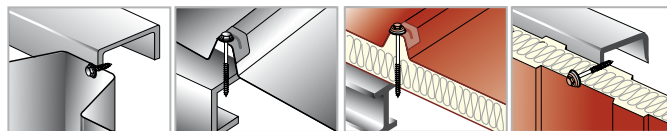

Installation examples for fixings / Exemples de pose des vis :  
**AFM - AFM-RAINBOW**  
**AFMX**

## AFM

**Selftapping screw for metal**  
 Vis autotaraudeuses sur métal

**Material: cemented steel**  
**Coating: white zinc plated**  
**Head: hex head with rounded collar Ø15**  
**Wrench: 10**  
**Pitch: 1,81**  
**Use: metal purlins ≥ 1,5 mm**  
**Pilot hole: see page 241**

Matériau : acier cimenté  
 Revêtement : zingué blanc  
 Tête : T.H. avec collerette bombée Ø15  
 S/plat : 10  
 Pas : 1,81  
 Utilisation : pannes métal. ≥ 1,5 mm  
 Pré-perçage : voir page 241

Code	Screw Vis Ø x L	Fixing thickness Épais. à fixer min	Fixing thickness Épais. à fixer max	Pkg.
19000b06015	6,3x15		5	200
19000b06020	6,3x20		10	200
19000b06025	6,3x25		15	200
19000b06030	6,3x30		20	200
19000b06035	6,3x35		25	200
19000b06040	6,3x40		30	200
19000b06050	6,3x50		40	200
19000b06060	6,3x60		50	200
19000b06065	6,3x65	8	55	100
19000b06070	6,3x70	13	60	100
19000b06080	6,3x80	23	70	100
19000b06090	6,3x90	33	80	100
19000b06100	6,3x100	43	90	100
19000b06110	6,3x110	53	100	100
19000b06120	6,3x120	63	110	100
19000b06130	6,3x130	73	120	100
19000b06140	6,3x140	83	130	100
19000b06150	6,3x150	93	140	100
19000b06160	6,3x160	103	150	100
19000b06170	6,3x170	113	160	100
19000b06180	6,3x180	123	170	100
19000b06200	6,3x200	143	190	100
19000b06220	6,3x220	153	210	100